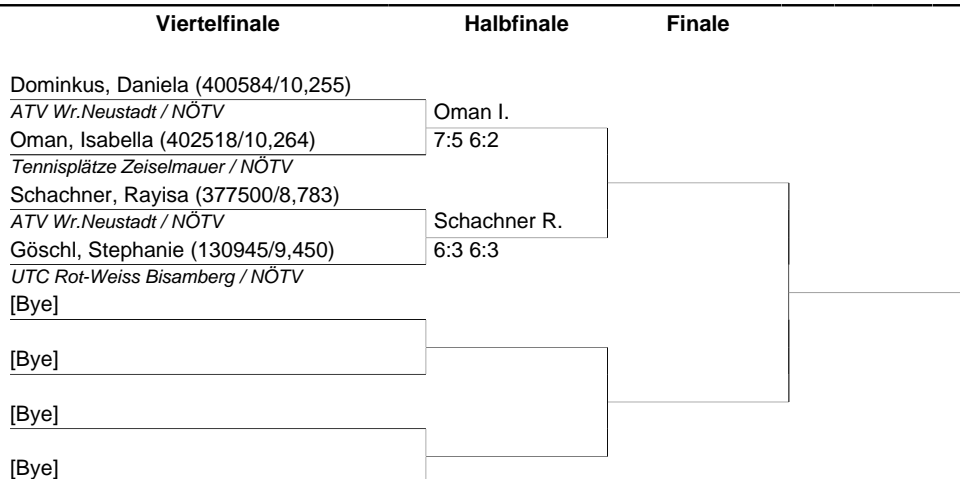

<b>Turnier:</b> Schneebergland Hallen ITN Open - Tennishalle Schneeberghof	<b>T-Nr.:</b> 178285	<b>Kat.:</b> -
<b>OSR:</b>	<b>Turnierleiter:</b> Mag. Martin Angerer	<b>Bewerb:</b> Damen Einzel
<b>Ort:</b> Tennishalle Hotel Schneeberghof	<b>Termin:</b> 08.11.2019 bis 10.11.2019	Nebenrunde
<b>ÖTV-Rangliste vom:</b>	<b>ATP/WTA-Rangliste vom:</b>	<b>ITN:</b> 7,000 bis 10,000

#### Setzliste

Setzp.	Name, Vorname	ATP/WTA-Rg	ÖTV-Rg	AK-Rg	ITN
999	Schachner, Rayisa				8,783
999	Oman, Isabella				10,264
999	Göschl, Stephanie				9,450
999	Fuchs, Elisabeth				10,300
999	Schlintl, Michaela				7,371
999	Dominkus, Daniela				10,255
999	Rotsch, Sabrina				8,302