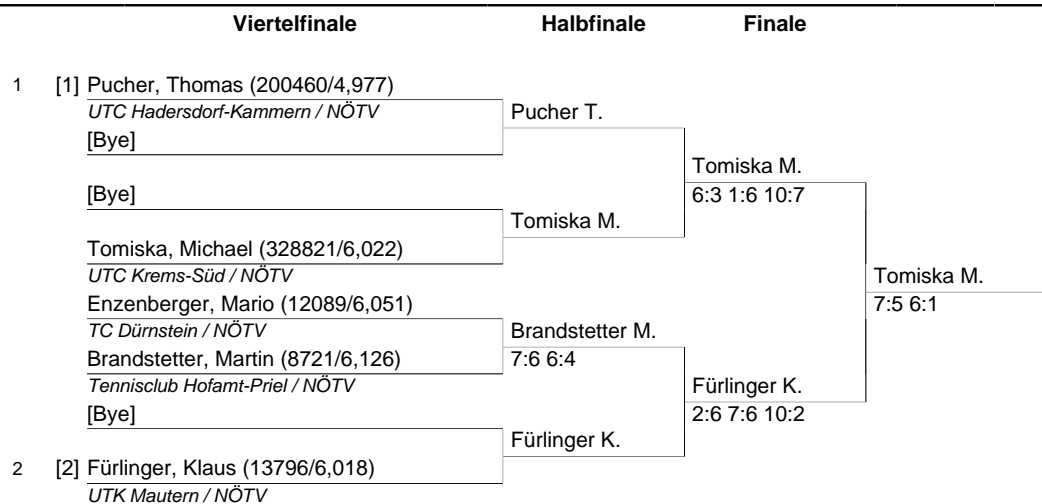

Turnier: W4 Circuit Winterturnier Jugend & Senioren		Kat.: -
T-Nr.: 146142 OSR:	Turnierleiter: Stefan Mayer	Bewerb: Herren 35 Einzel
Ort: Tennishalle Mitterau	Termin: 27.12.2017 bis 30.12.2017	Hauptfeld
ÖTV-Rangliste vom:	ATP/WTA-Rangliste vom:	ITN: bis 10,000